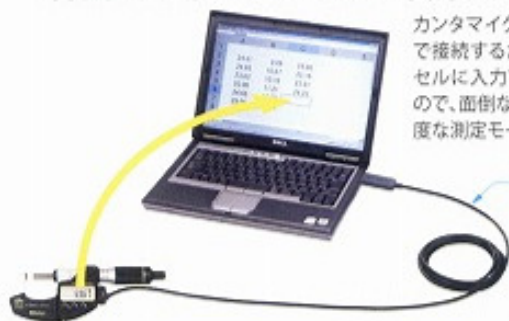

カンタマイク キャンペーンのお知らせ

特典

- 新規に、カンタマイク（出力付機種）2個お求めのお客様に、カンタマイク用USBインプットツールダイレクトを1個無償でお付けします。
- カンタマイクのサイズは任意の組合せで構いません。

※ 申し訳ありませんが、特典品の出荷はカンタマイクとは別梱包になります。

対象

カンタマイク（出力付機種）・最小表示量 0.001mm

コードNo.	符号	測定範囲	標準価格
293-140	MDE-25MJ	0～25mm	19,500円
293-141	MDE-50MJ	25～50mm	22,000円
293-142	MDE-75MJ	50～75mm	25,000円
293-143	MDE-100MJ	75～100mm	28,500円

USBインプットツールダイレクト・出力スイッチ付

カンタマイクとパソコンを、USBインプットツールダイレクトで接続するだけで、測定データをメモ帳や表計算ソフトのセルに入力できます。パソコンに接続するだけで使えますので、面倒なソフトのインストールなどは不要です。また、高度な測定モードに対応できる十分な拡張性もあります。

パーツNo.06ADV380B
符号USB-ITN-B
標準価格15,000円

“2mmピッチで素早い測定”と大好評のカンタマイクを、より多くの方々に知っていただくために特典付のセールを実施します。カンタマイク2個お求めのお客様に、マイクロメータの測定データを簡単にパソコンに入力できる“USBインプットツールダイレクト”を無償でお付けします。（数量限定）

サンプル
1回転

スピンドルの移動
従来品 0.5mm
QuantuMike 2.0mm

シンプル1回転でスピンドルが2mm移動するクイック測定。測定時間を大きく縮小することができます。

2010年12月21日(火)～2011年3月18日(金)

数量限定

カンタマイク・1,000個まで
インプットツールダイレクト1個サービス
限定数を越えた場合は、期間内でも
ご容赦のほどお願いします。

カンタマイク、USBインプットツールダイレクト USB-ITNの詳細はカタログをご覧ください。